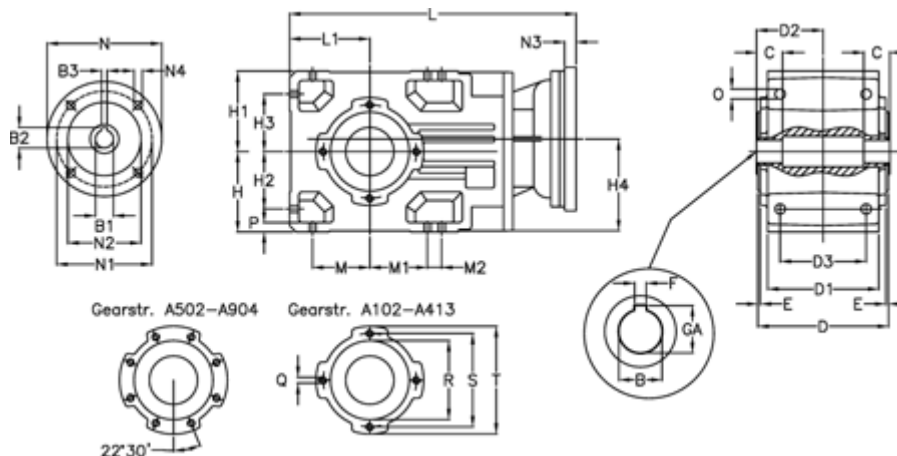

Article number: 296000501393230
 Description: Bevel helical gearbox
 A052UH25-13,9-P80B5

Measures

B = 25	D3 = 80	H3 = 37.5	N1 = 165	S = 85
B1 = 19	Description = A052 UH25-xx P80 B5	H4 = 80.5	N2 = 130	T = 101
B2 = 20.8	E = 2.0	L = 223.0	N3 = 7	
B3 = 6	F = 8	L1 = 58	N4 = 11,5	
C = 23	GA = 28.3	M = 37.5	O = 9.0	
D = 104	H = 58	M1 = 37.5	P = 8	
D1 = 99	H1 = 63	M2 = 9	Q = M8x14	
D2 = 52.0	H2 = 37.5	N = 200	R = 68	